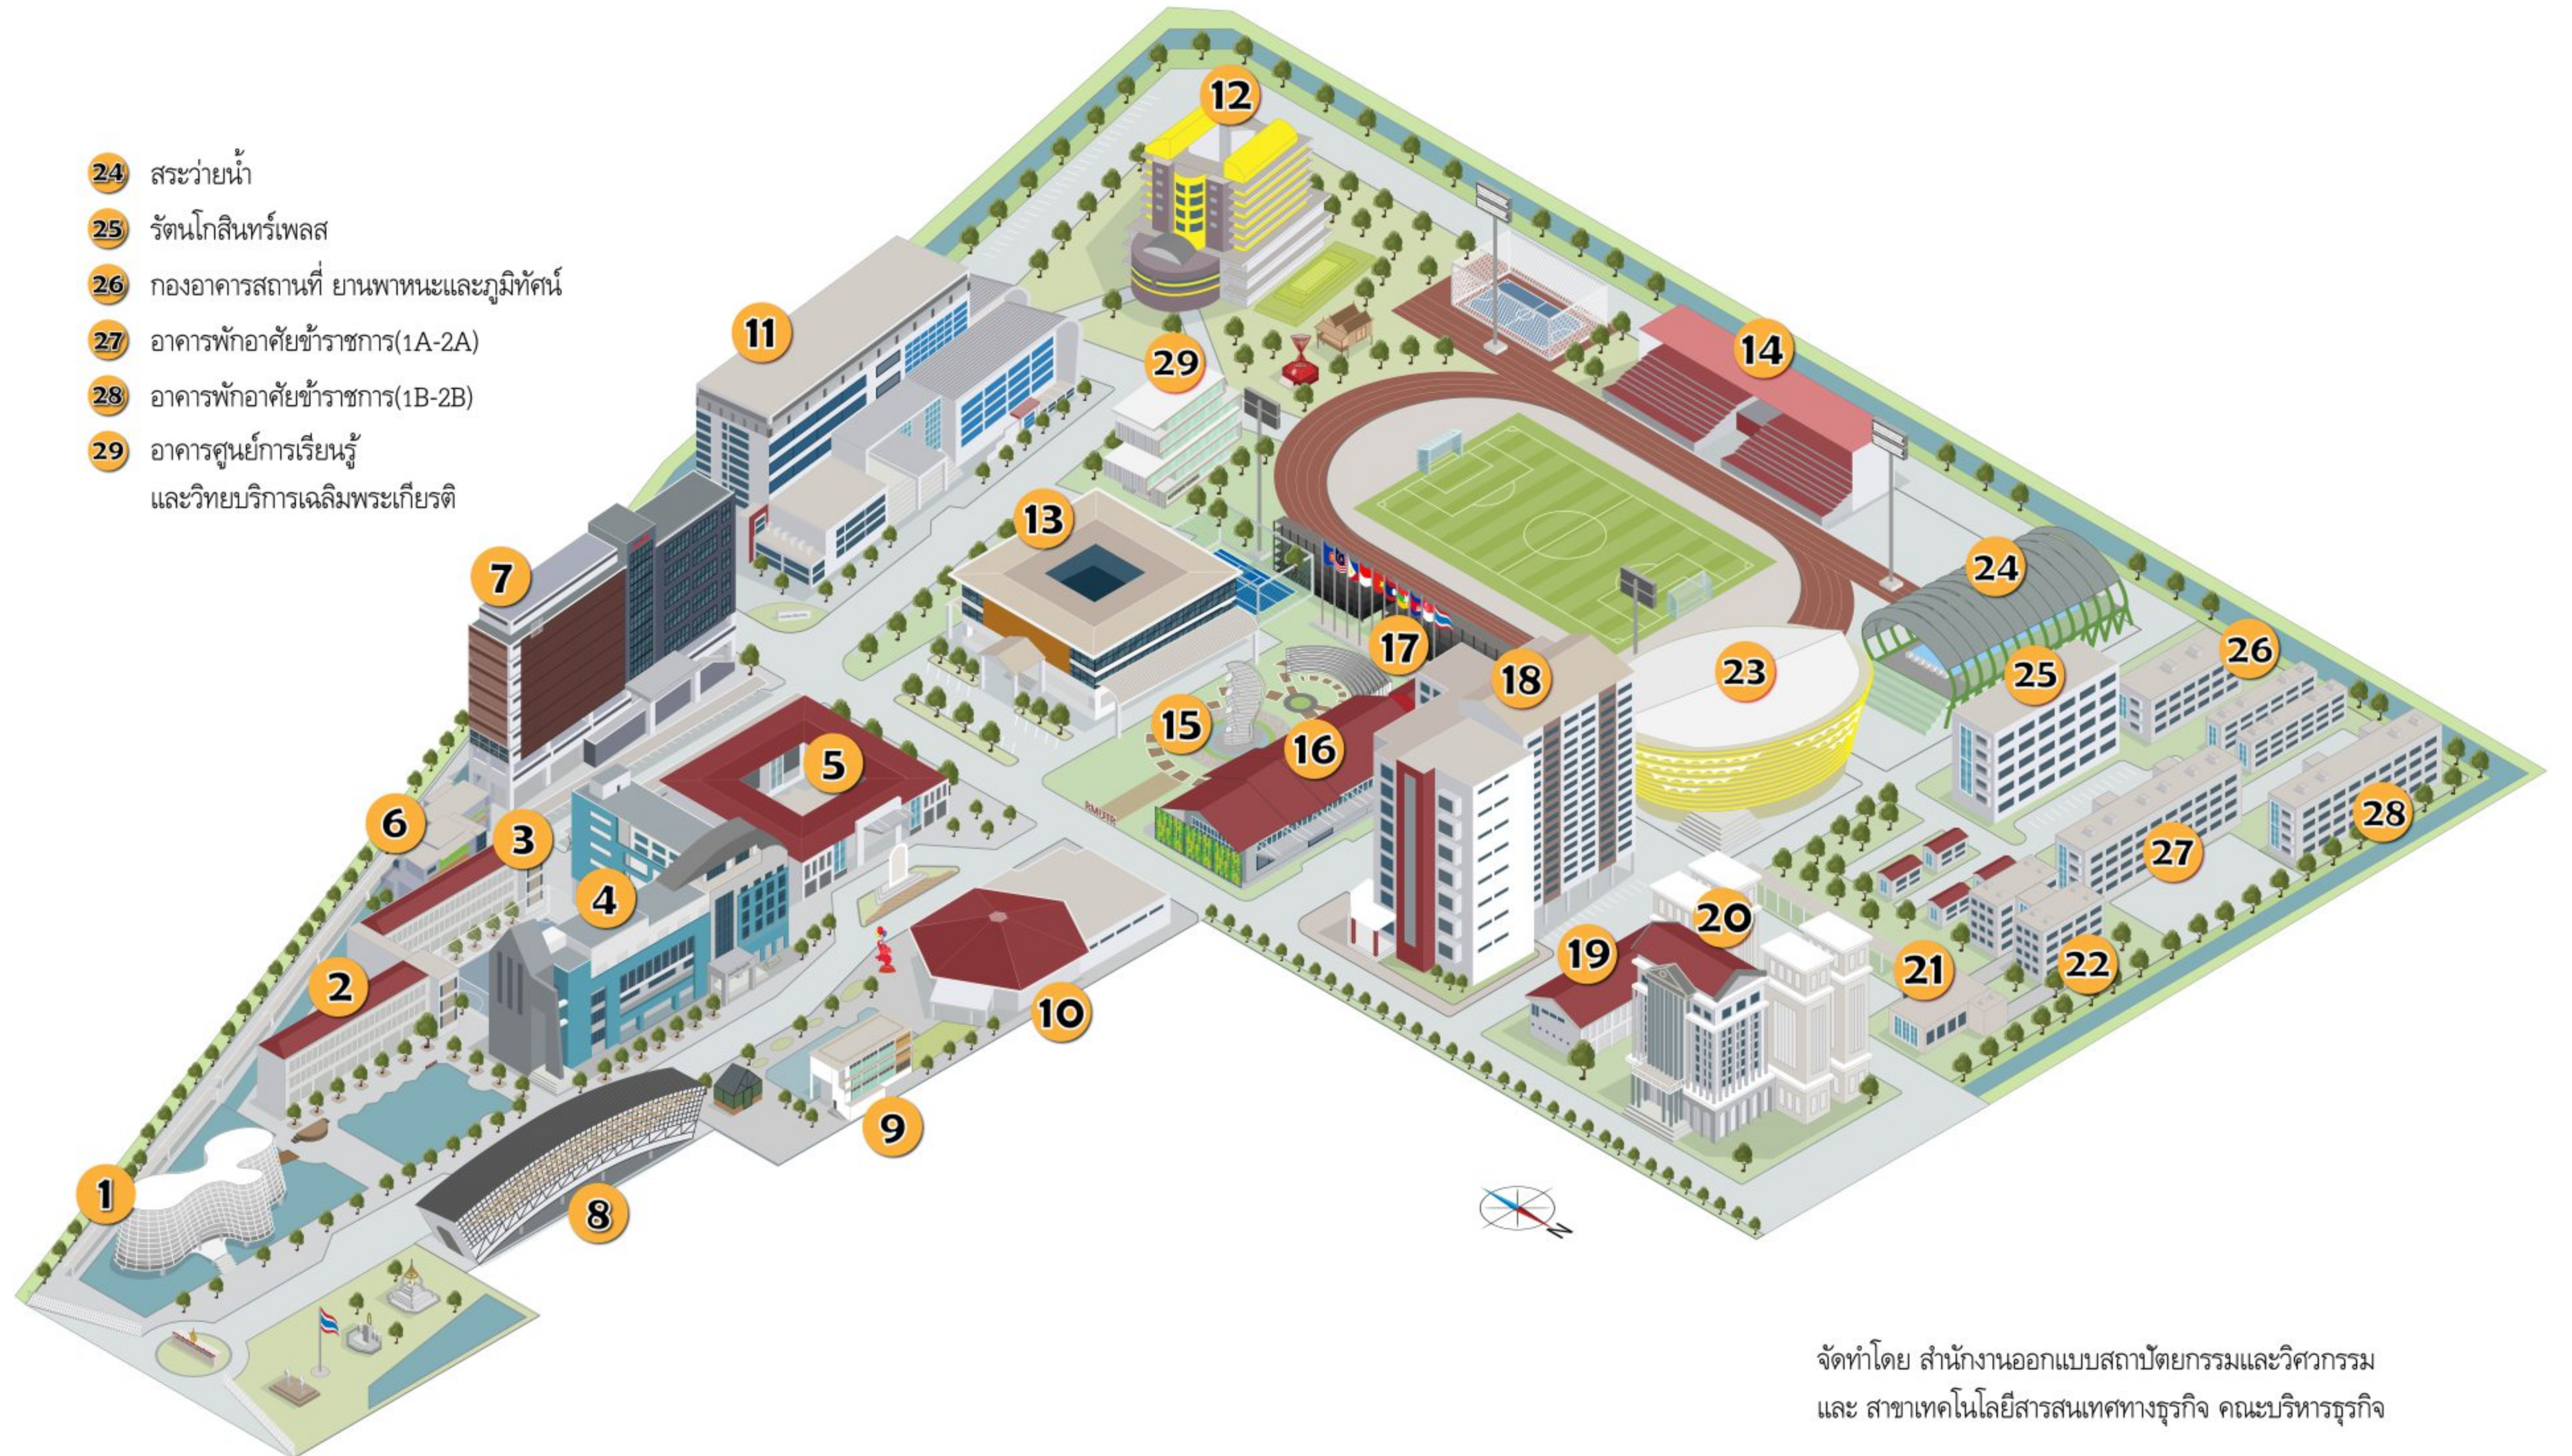

# แผนผังมหาวิทยาลัยเทคโนโลยีราชมงคลรัตนโกสินทร์ ศาลายา

- 1 สถาบันศิลปะและวัฒนธรรม
- 2 อาคารสัตตบงกช
- 3 อาคารสัตตอุบล
- 4 คณะบริหารธุรกิจ
- 5 สำนักงานอธิการบดี
- 6 อาคารวิทยาศาสตร์สุขภาพ
- 7 คณะวิทยาศาสตร์และเทคโนโลยี
- 8 อาคารอเนกประสงค์(โรงอาหาร)
- 9 สำนักส่งเสริมวิชาการและงานทะเบียน
- 10 หอประชุมคณาจารย์
- 11 อาคารสิรินธร (คณะสถาปัตยกรรมศาสตร์ฯ)
- 12 อาคารเฉลิมพระเกียรติ 6 รอบพระชนมพรรษา (คณะศิลปศาสตร์)
- 13 สำนักวิทยบริการและเทคโนโลยีสารสนเทศ
- 14 สนามกีฬา
- 15 ลานประติมากรรม
- 16 หอประชุมบัวสวรรค์
- 17 อาคารพลศึกษา
- 18 คณะวิศวกรรมศาสตร์
- 19 ศูนย์ปฏิบัติการออกแบบ
- 20 อาคารอนุรักษ์พลังงาน และปฏิบัติการนวัตกรรม
- 21 สำนักงานหอพักฝึกอบรม
- 22 หอพักฝึกอบรม
- 23 โรงยิม

- 24 สระว่ายน้ำ
- 25 รัตนโกสินทร์เพลส
- 26 กองอาคารสถานที่ ยานพาหนะและภูมิทัศน์
- 27 อาคารพักอาศัยข้าราชการ(1A-2A)
- 28 อาคารพักอาศัยข้าราชการ(1B-2B)
- 29 อาคารศูนย์การเรียนรู้ และวิทยบริการเฉลิมพระเกียรติ