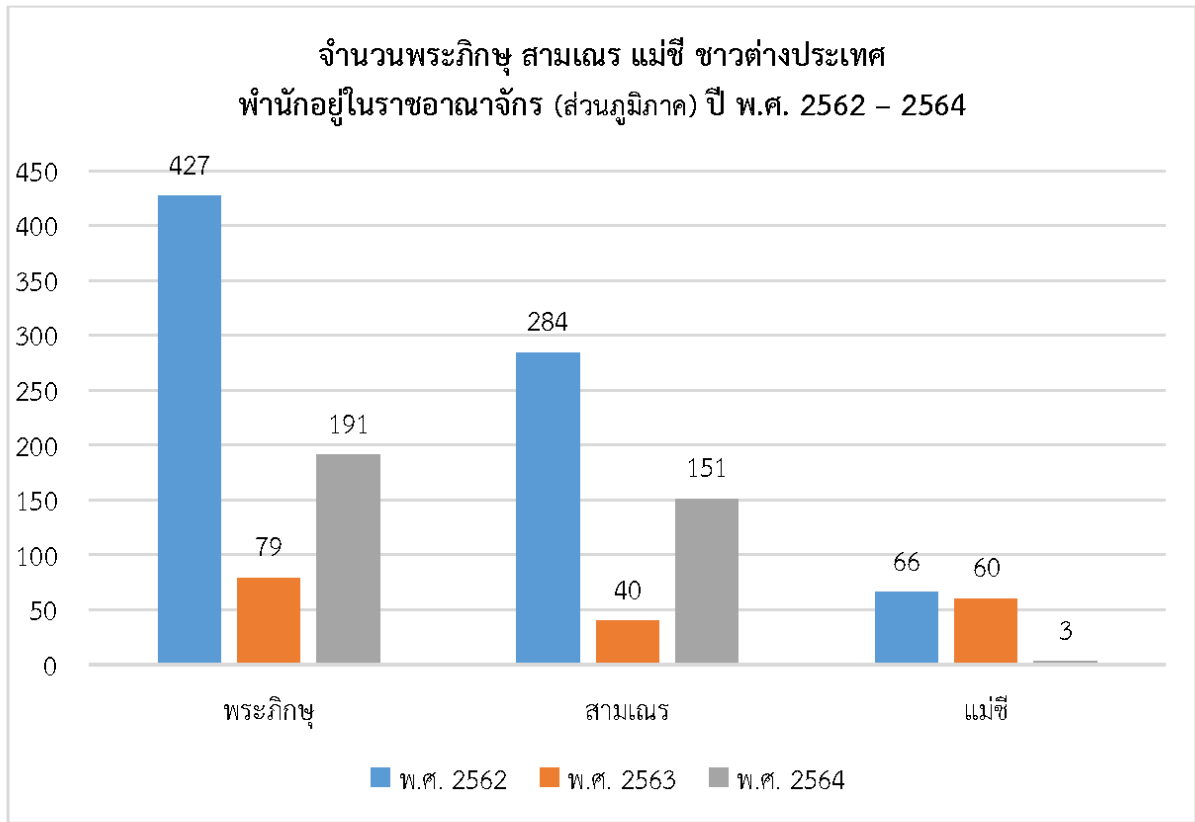

สถิติข้อมูลจำนวนพระภิกษุ สามเณร แม่ชี ชาวต่างประเทศ
พำนักอยู่ในราชอาณาจักร (ส่วนภูมิภาค) ปี พ.ศ. 2562 – 2564

จำนวนพระภิกษุ สามเณร แม่ชี ชาวต่างประเทศ
ที่ขออนุญาตพำนักอยู่ในราชอาณาจักร (ส่วนภูมิภาค)
ประจำปี พ.ศ. 2564

ที่	ประเทศ	พระภิกษุ	สามเณร	แม่ชี	รวม
1	สาธารณรัฐประชาธิปไตยประชาชนลาว	17	28	1	46
2	สาธารณรัฐประชาชนบังกลาเทศ	7	25	-	32
3	สาธารณรัฐแห่งสหภาพเมียนมา	50	40	9	99
4	ราชอาณาจักรกัมพูชา	18	36	-	54
5	สาธารณรัฐสังคมนิยมเวียดนาม	11	3	1	15
6	สหพันธรัฐมาเลเซีย	8	-	3	11
7	สหรัฐอเมริกา	7	-	1	8
8	ญี่ปุ่น	9	-	-	9
9	สหพันธ์สาธารณรัฐประชาธิปไตยเนปาล	17	16	-	33
10	สาธารณรัฐอินเดีย	-	2	-	2
11	สาธารณรัฐสังคมนิยมประชาธิปไตยศรีลังกา	2	-	-	2
12	สาธารณรัฐประชาชนจีน	8	-	4	12
13	สาธารณรัฐอินโดนีเซีย	5	-	3	8
14	เครือรัฐออสเตรเลีย	5	-	-	5
15	สหราชอาณาจักรฯ	1	-	-	1
16	สาธารณรัฐสิงคโปร์	1	-	-	1
17	สาธารณรัฐเยอรมนี	5	-	-	5
18	สาธารณรัฐเช็ก	1	-	-	1
19	เขตบริหารพิเศษฮ่องกงแห่งสาธารณรัฐประชาชนจีน	3	-	-	3
20	สาธารณรัฐจีน (ไต้หวัน)	4	-	-	4
21	ราชอาณาจักรสวีเดน	1	1	-	2
22	สาธารณรัฐไอซ์แลนด์	3	-	-	3
23	สหพันธรัฐรัสเซีย	2	-	1	3
24	ราชอาณาจักรนอร์เวย์	1	-	-	1
25	ราชอาณาจักรเบลเยียม	1	-	-	1
26	ราชอาณาจักรสเปน	1	-	-	1
27	สาธารณรัฐเคนยา	1	-	-	1
28	สาธารณรัฐเกาหลี	1	-	-	1
29	สาธารณรัฐฟิลิปปินส์	-	-	1	1
30	สาธารณรัฐฝรั่งเศส	1	-	-	1
	รวม	191	151	24	366

ที่มา : กลุ่มวิเทศสัมพันธ์และวิชาการพระพุทธศาสนา กองส่งเสริมงานเผยแผ่พระพุทธศาสนา

ข้อมูล ณ วันที่ 30 ธันวาคม 2564