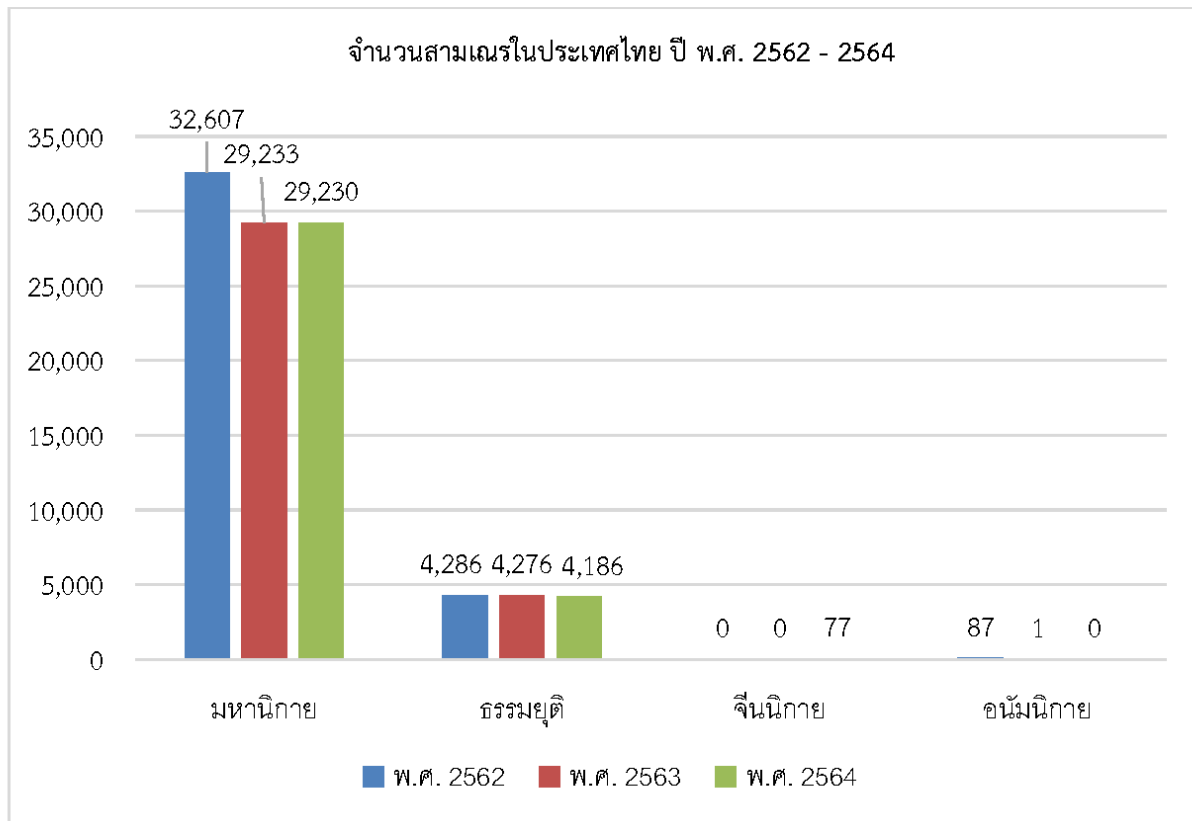

สถิติข้อมูลจำนวนสามเณรในประเทศไทย ปี พ.ศ. 2562 - 2564