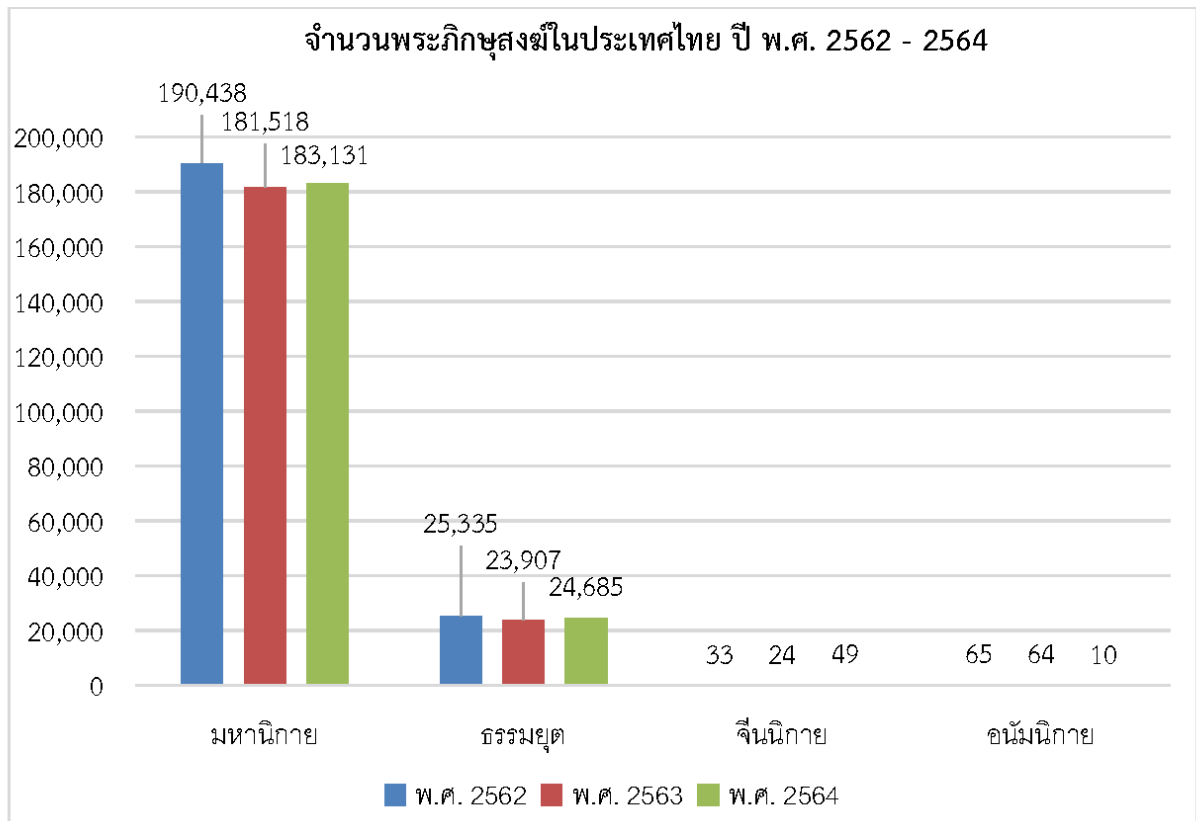

สถิติข้อมูลจำนวนพระภิกษุในประเทศไทย ปี พ.ศ. 2562 - 2564