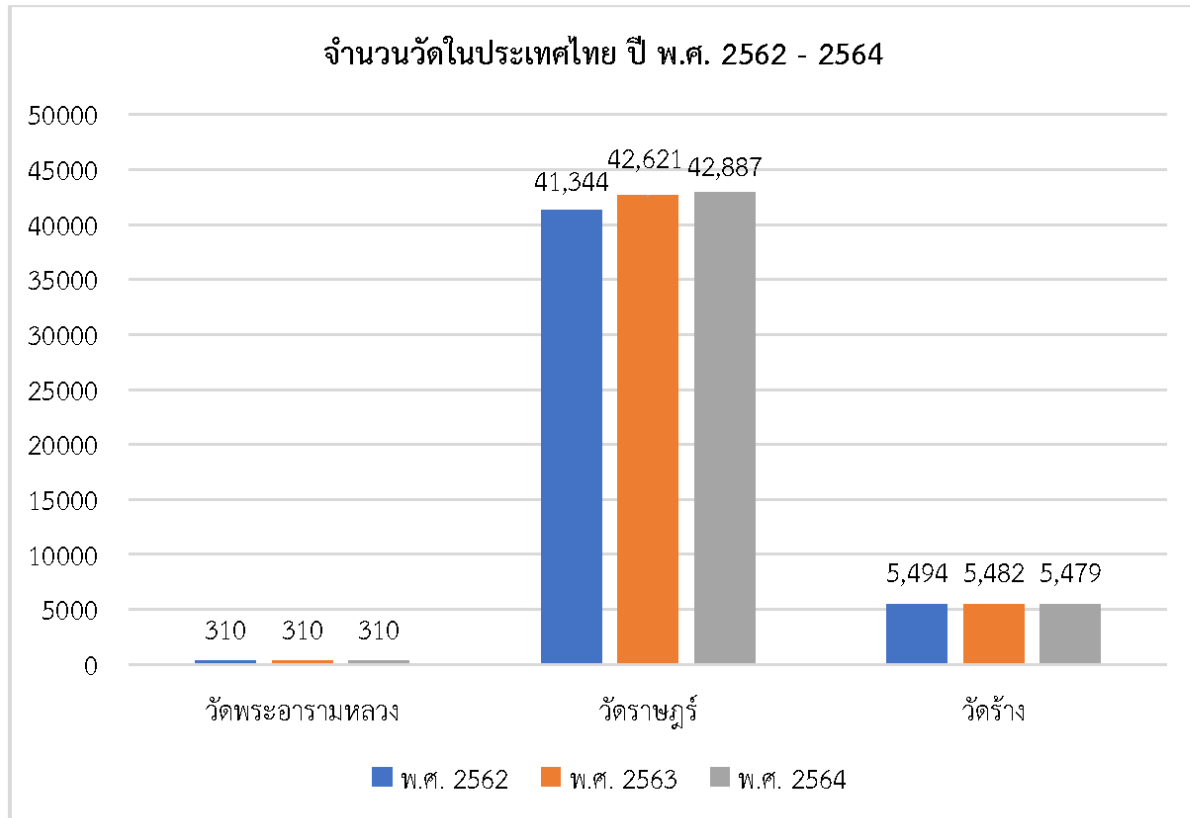

สถิติข้อมูลพื้นฐาน “วัด”

สถิติข้อมูลจำนวนวัดในประเทศไทย ปี พ.ศ. 2562 - 2564

จำนวนวัดในประเทศ ประจำปี พ.ศ. 2564

วัดที่มีพระภิกษุอยู่จำพรรษาทั่วประเทศ	42,887 วัด
มหานิกาย	38,506 วัด
ธรรมยุต	4,342 วัด
จีนิกาย	16 วัด
อนัมนิกาย	23 วัด