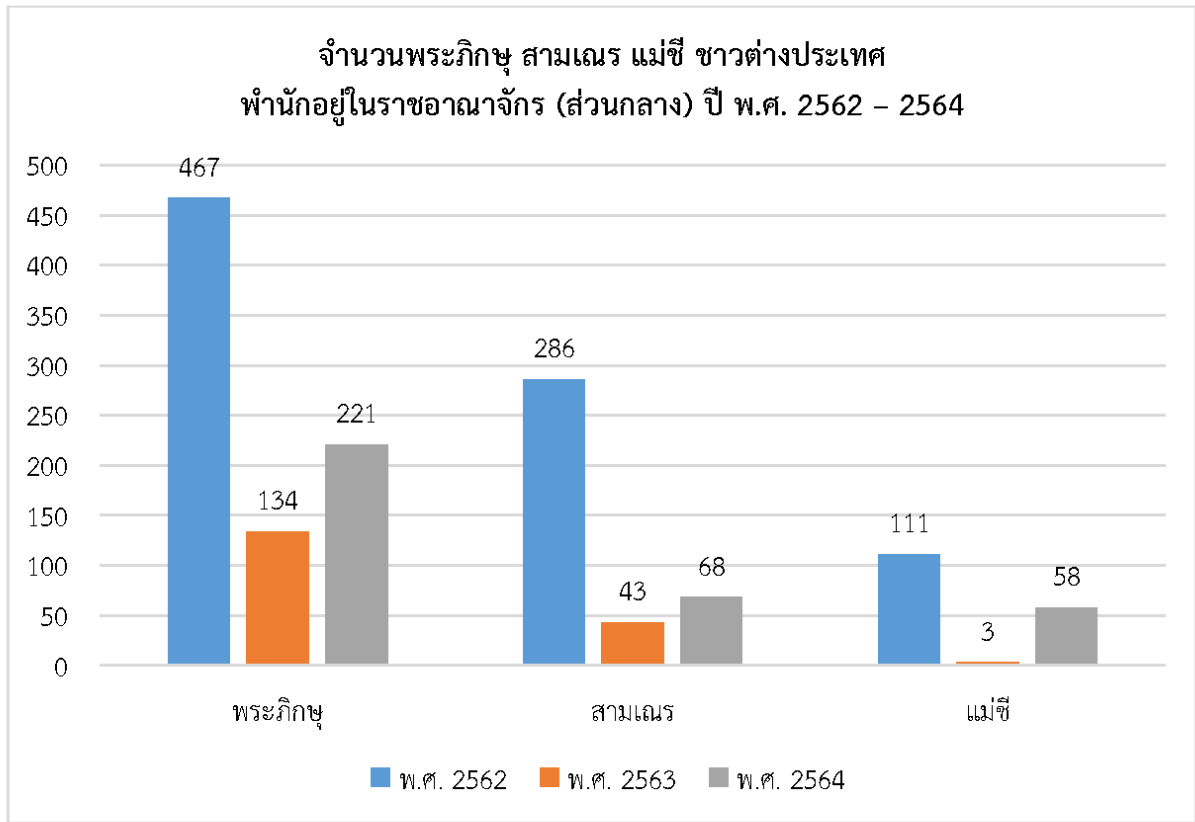

สถิติข้อมูลจำนวนพระภิกษุ สามเณร แม่ชี ชาวต่างประเทศที่ขออนุญาต
พำนักอยู่ในราชอาณาจักร (ส่วนกลาง) ปี พ.ศ. 2562 – 2564

จำนวนพระภิกษุ สามเณร แม่ชี ชาวต่างประเทศ
ที่ขออนุญาตพำนักอยู่ในราชอาณาจักร
ประจำปี พ.ศ. 2564 (ส่วนกลาง)

ที่	ประเทศ	พระภิกษุ	สามเณร	แม่ชี	รวม
1	สาธารณรัฐประชาธิปไตยประชาชนลาว	25	12	2	39
2	สาธารณรัฐประชาชนบังกลาเทศ	31	19	-	50
3	สาธารณรัฐแห่งสหภาพเมียนมา	14	2	2	18
4	ราชอาณาจักรกัมพูชา	63	19	1	83
5	สาธารณรัฐสังคมนิยมเวียดนาม	43	7	34	84
6	สหพันธรัฐมาเลเซีย	1	-	-	1
7	สหรัฐอเมริกา	6	-	1	7
8	ญี่ปุ่น	2	1	-	3
9	สหพันธ์สาธารณรัฐประชาธิปไตยเนปาล	11	7	4	22
10	สาธารณรัฐอินเดีย	2	-	-	2
11	สาธารณรัฐสังคมนิยมประชาธิปไตยศรีลังกา	1	-	-	1
12	สาธารณรัฐประชาชนจีน	2	-	10	12
13	สาธารณรัฐอินโดนีเซีย	2	-	-	2
14	เครือรัฐออสเตรเลีย	1	-	-	1
15	สหราชอาณาจักร	4	-	1	5
16	สาธารณรัฐสิงคโปร์	5	-	-	5
17	สาธารณรัฐเยอรมนี	2	-	1	3
18	แคนาดา	1	-	-	1
19	เขตบริหารพิเศษฮ่องกงแห่งสาธารณรัฐประชาชนจีน	1	-	-	1
20	สาธารณรัฐจีน (ไต้หวัน)	2	-	2	4
21	นิวซีแลนด์	1	-	-	1
22	ปากีสถาน	-	1	-	1
23	สหพันธรัฐรัสเซีย	1	-	-	1
รวม		221	68	58	347

ที่มา : กลุ่มวิเทศสัมพันธ์และวิชาการพระพุทธศาสนา กองส่งเสริมงานเผยแผ่พระพุทธศาสนา

ข้อมูล ณ วันที่ 30 ธันวาคม 2564