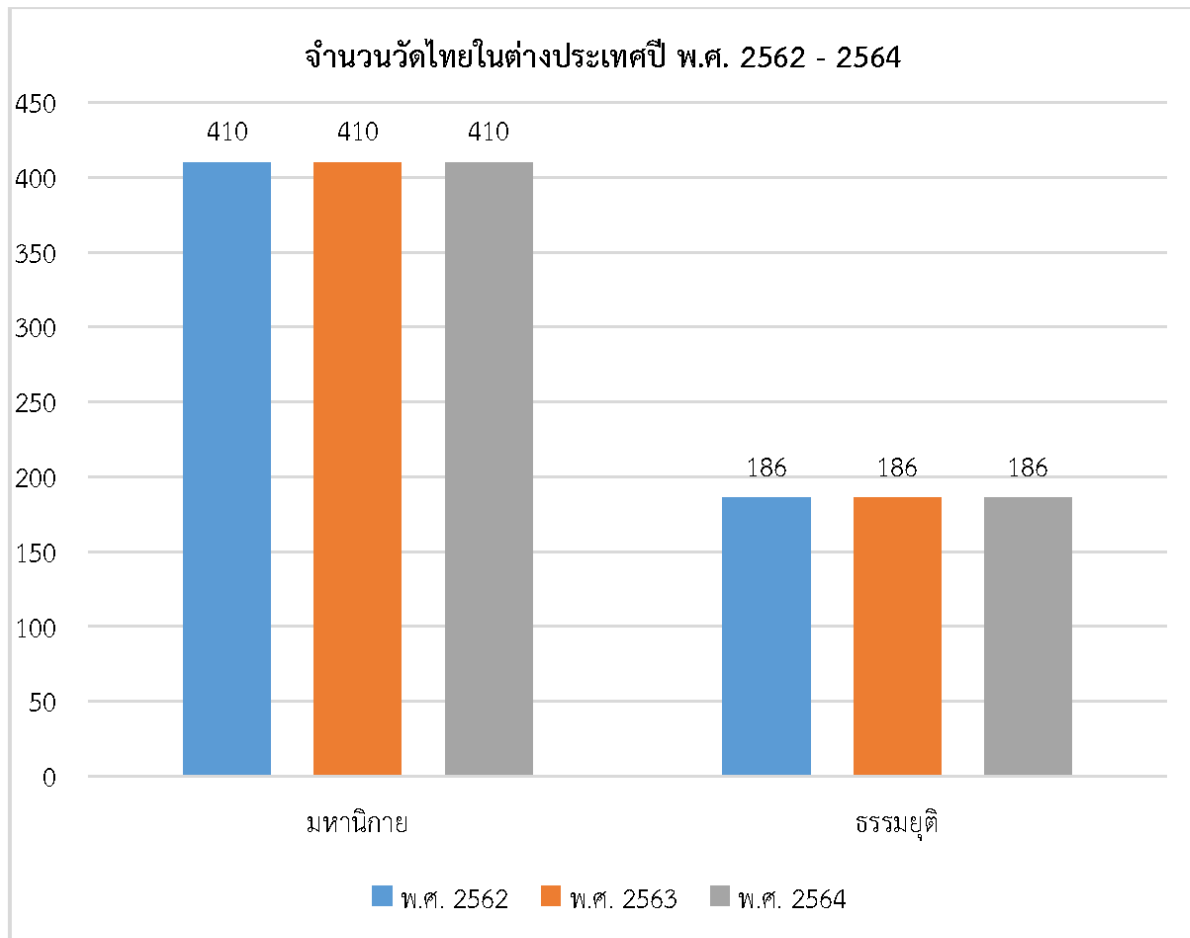

สถิติข้อมูลจำนวนวัดไทยในต่างประเทศ ปี พ.ศ. 2562 - 2564

จำนวนวัดไทยในต่างประเทศ ประจำปี พ.ศ. 2564

ที่	ประเทศ	จำนวนวัด		
		มหานิกาย	ธรรมยุต	รวม
	ทวีปอเมริกา			
1	สหรัฐอเมริกา	116	63	179
2	แคนาดา	5	6	11
3	สาธารณรัฐอาร์เจนตินา	1	-	1
	ทวีปยุโรป			
1	ราชรัฐลักเซมเบิร์ก	1	-	1
2	ราชอาณาจักรเดนมาร์ก	1	4	5
3	ราชอาณาจักรนอร์เวย์	6	7	13
4	ราชอาณาจักรเนเธอร์แลนด์	2	1	3
5	ราชอาณาจักรเบลเยียม	3	-	3
6	ราชอาณาจักรสวีเดน	3	14	17
7	สมาพันธรัฐสวิส	4	-	4
8	สหพันธรัฐรัสเซีย	1	-	1
9	สหพันธสาธารณรัฐเยอรมนี	29	16	45
10	สหราชอาณาจักรบริเตนใหญ่ และไอร์แลนด์เหนือ	27	4	31
11	สาธารณรัฐเช็ก	1	1	2
12	สาธารณรัฐโปรตุเกส	1	-	1
13	สาธารณรัฐฝรั่งเศส	4	5	9
14	สาธารณรัฐฟินแลนด์	1	1	2
15	สาธารณรัฐสโลวาเกีย	-	1	1
16	สาธารณรัฐออสเตรีย	5	1	6
17	สาธารณรัฐอิตาลี	3	1	4
18	สาธารณรัฐไอซ์แลนด์	1	-	1
19	สาธารณรัฐฮังการี	1	-	1